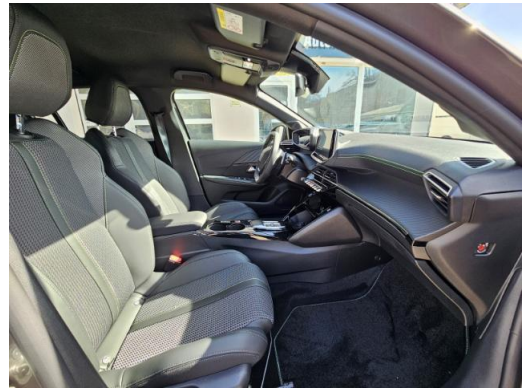

Autohaus Kaufmann GmbH - Steglitz
Angebotsnummer: LC582

Ausdruck vom: 27.04.2024