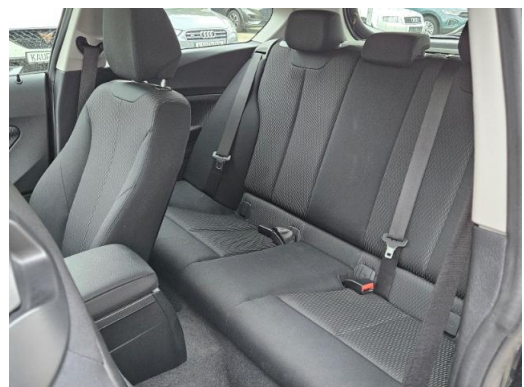

Autohaus Kaufmann GmbH - Steglitz

Angebotsnummer: 224

Ausdruck vom: 01.12.2023