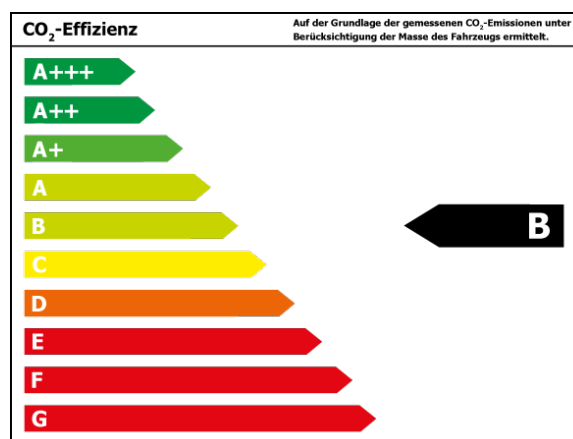

Verbrauch

Verbrauch und Emissionen (NEFZ) *

Innerorts* :	6,6 l/100 km
Ausserorts* :	4,7 l/100 km
Kombiniert* :	5,4 l/100 km
CO2-Emission* :	124,0 g/km

Verbrauch und Emissionen (WLTP) *

Kombiniert* :	6,1 l/100 km
CO2-Emission* :	138 g/km