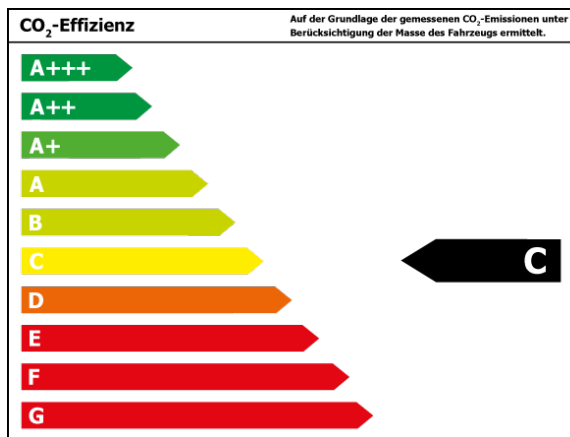

Verbrauch

Verbrauch und Emissionen (NEFZ) *

Innerorts* :	6,9 l/100 km
Ausserorts* :	4,9 l/100 km
Kombiniert* :	5,4 l/100 km
CO2-Emission* :	155,0 g/km

Verbrauch und Emissionen (WLTP) *

Langsam* :	6,8 l/100 km
Mittel* :	5,4 l/100 km
Schnell* :	4,6 l/100 km
Sehr schnell* :	5,6 l/100 km
Kombiniert* :	5,4 l/100 km
CO2-Emission* :	123 g/km