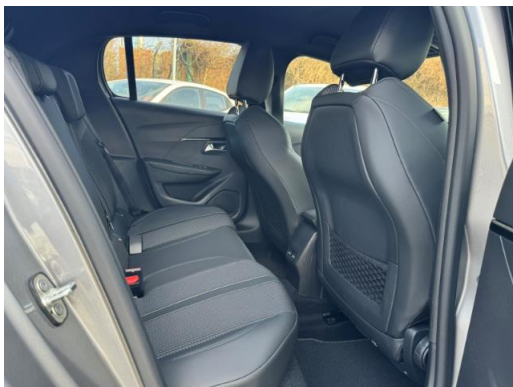

Autohaus Kaufmann GmbH - Steglitz
Angebotsnummer: LC214

Ausdruck vom: 27.04.2024