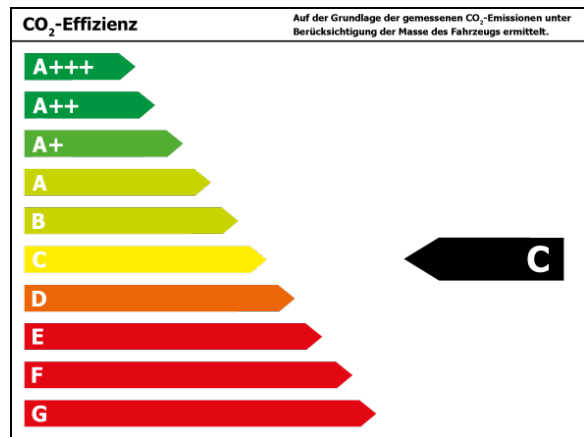

Verbrauch und Emissionen (NEFZ) *

Innerorts* :	5,9 l/100 km
Ausserorts* :	4,8 l/100 km
Kombiniert* :	5,2 l/100 km
CO2-Emission* :	137,0 g/km

Verbrauch und Emissionen (WLTP) *

CO2-Emission* :	0 g/km
-----------------	--------