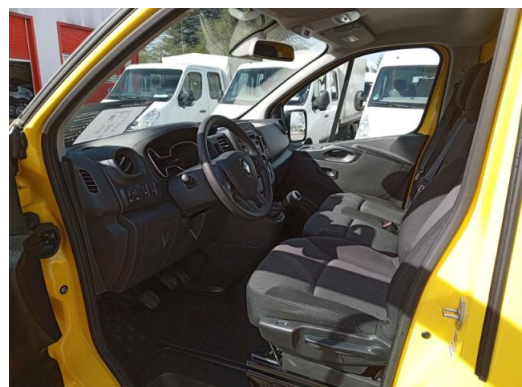

Autohaus Kaufmann GmbH - Fürstenwalde

Angebotsnummer: 187

Ausdruck vom: 17.04.2024