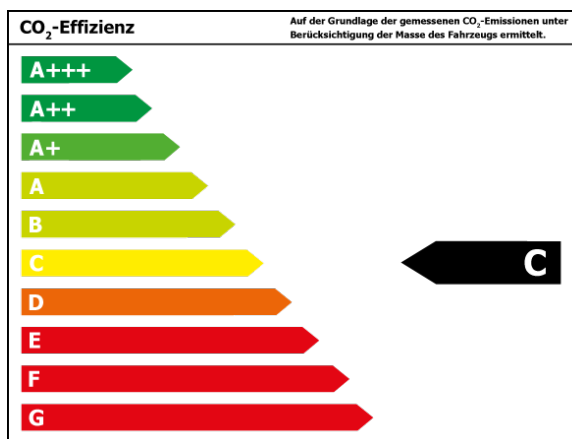

Verbrauch

Verbrauch und Emissionen (NEFZ) *

Innerorts* :	6,9 l/100 km
Ausserorts* :	4,9 l/100 km
Kombiniert* :	5,4 l/100 km
CO2-Emission* :	155,0 g/km

Verbrauch und Emissionen (WLTP) *

Langsam* :	6,8 l/100 km
Mittel* :	5,4 l/100 km
Schnell* :	4,6 l/100 km
Sehr schnell* :	5,6 l/100 km
Kombiniert* :	5,4 l/100 km
CO2-Emission* :	123 g/km