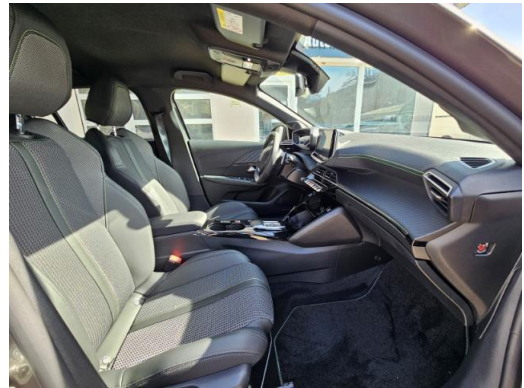

Autohaus Kaufmann GmbH - Steglitz
Angebotsnummer: LC582

Ausdruck vom: 16.04.2024