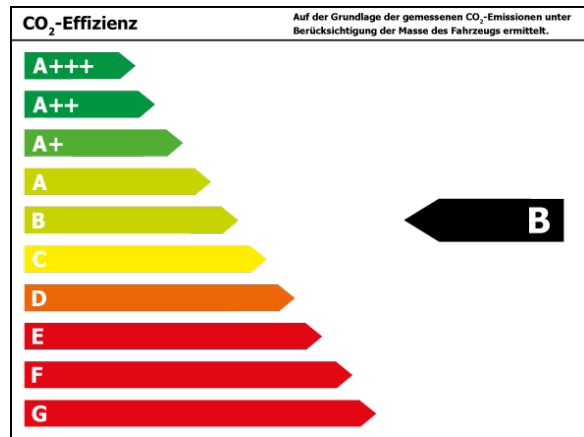

Verbrauch

Verbrauch und Emissionen (NEFZ) *

Innerorts* :	6,8 l/100 km
Ausserorts* :	4,5 l/100 km
Kombiniert* :	5,3 l/100 km
CO2-Emission* :	120,0 g/km

Verbrauch und Emissionen (WLTP) *

Langsam* :	6,9 l/100 km
Mittel* :	5,0 l/100 km
Schnell* :	4,6 l/100 km
Sehr schnell* :	5,6 l/100 km
Kombiniert* :	5,3 l/100 km
CO2-Emission* :	121 g/km