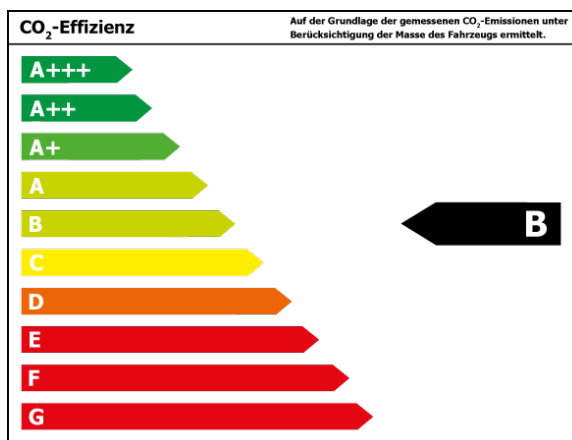

Bitte beachten Sie, dass bei allen Angaben zum
Fahrzeug Irrtümer und Änderungen vorbehalten
sind!

Verbrauch

Verbrauch und Emissionen (NEFZ) *

Innerorts* :	6,4 l/100 km
Ausserorts* :	4,7 l/100 km
Kombiniert* :	5,3 l/100 km
CO2-Emission* :	121,0 g/km

Verbrauch und Emissionen (WLTP) *

CO2-Emission* :	0 g/km
-----------------	--------

*Weitere Informationen zum offiziellen Kraftstoffverbrauch und den offiziellen spezifischen CO₂-Emissionen neuer Personenkraftwagen können dem 'Leitfaden über den Kraftstoffverbrauch, die CO₂-Emissionen und den Stromverbrauch neuer Personenkraftwagen' entnommen werden, der an allen Verkaufsstellen und bei 'Deutsche Automobil Treuhand GmbH' unter www.dat.de unentgeltlich erhältlich ist.