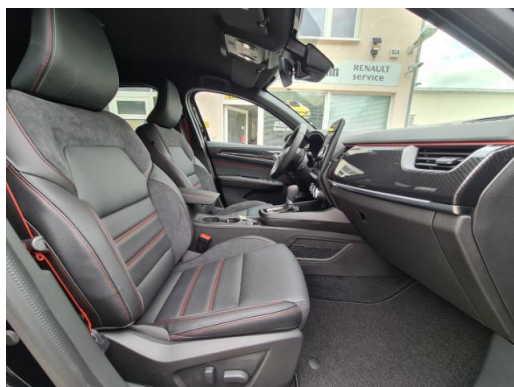

Autohaus Kaufmann GmbH - Steglitz
Angebotsnummer: LC69

Ausdruck vom: 17.04.2024