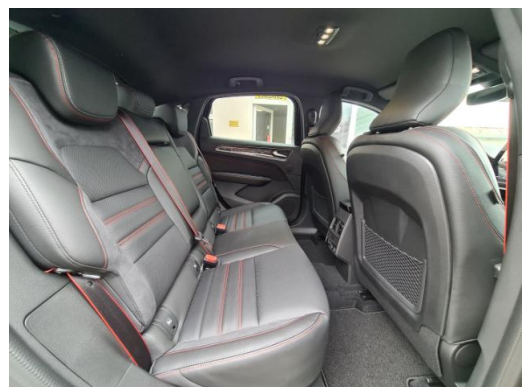

Autohaus Kaufmann GmbH - Steglitz
Angebotsnummer: LC69

Ausdruck vom: 17.04.2024