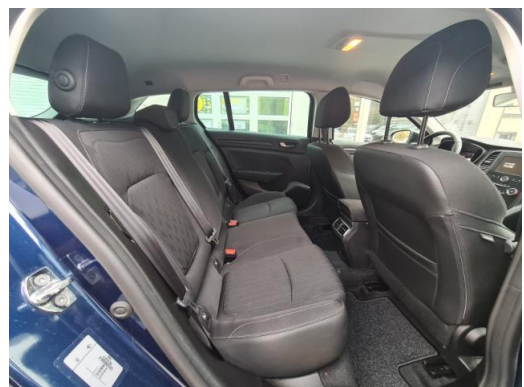

Autohaus Kaufmann GmbH - Fürstenwalde

Angebotsnummer: 361

Ausdruck vom: 16.04.2024